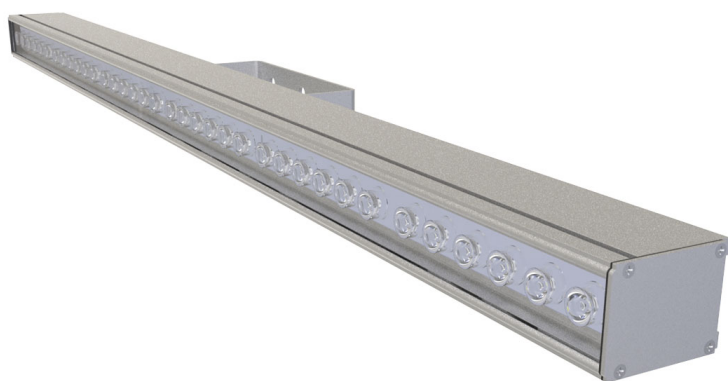

# LAD LED LINE-10-40S

Модель / Артикул	LAD LED LINE-10-40S
Световой поток*, Лм	5387
Угол излучения	10*
Энергопотребление, Вт	40
Цветовая температура**, К	5000K
Индекс цветопередачи***	Ra 70
Коэффициент мощности	0.95
Номинальное напряжение питания****, В	AC230
Влаго и пылезащита	IP66
Вид климатического исполнения	УХЛ1
Класс защиты от поражения эл. током	I
Диапазон рабочих температур	-65°C ... +50°C
Тип крепления	Лура
Габаритные размеры светильника*****, мм	970 x 48 x 147
Гарантийный срок	5 лет