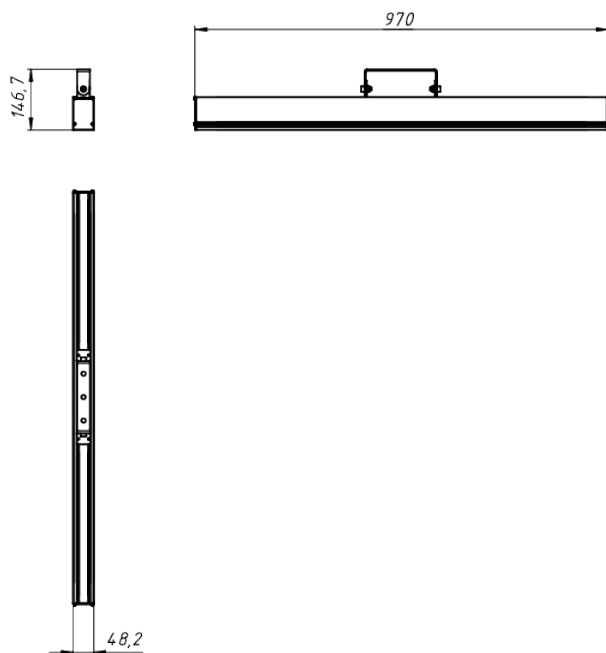

# LAD LED LINE-10-40S

Модель / Артикул	LAD LED LINE-10-40S
Световой поток*, Лм	5387
Угол излучения	10*
Энергопотребление, Вт	40
Цветовая температура**, К	5000K
Индекс цветопередачи***	Ra 70
Коэффициент мощности	0.95
Номинальное напряжение питания****, В	AC230
Влаго и пылезащита	IP66
Вид климатического исполнения	УХЛ1
Класс защиты от поражения эл. током	I
Диапазон рабочих температур	-65°C ... +50°C
Тип крепления	Лура
Габаритные размеры светильника*****, мм	970 x 48 x 147
Гарантийный срок	5 лет